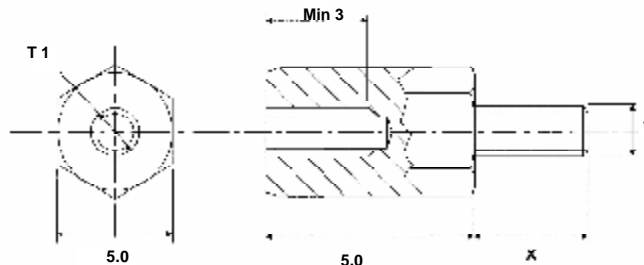

Round Brass Spacer

Type	ID	OD	Length * L mm																											
RBS	2.2	4.0	1	2	3	4	5	6	7	8	9	10	11	12	13	14	15	16	18	20	25	30	-	-	-	-	-	-	-	-
RBS	2.6	5.0	1	2	3	4	5	6	7	8	9	10	11	12	13	14	15	16	18	20	25	30	-	-	-	-	-	-	-	-
RBS	3.2	6.0	1	2	3	4	5	6	7	8	9	10	11	12	13	14	15	16	18	20	25	30	35	40	45	50	-	-	-	-
RBS	4.3	8.0	1	2	3	4	5	6	7	8	9	10	11	12	13	14	15	16	18	20	25	30	35	40	45	50	-	-	-	-
RBS	5.3	10.0	1	2	3	4	5	6	7	8	9	10	11	12	13	14	15	16	18	20	25	30	35	40	45	50	-	-	-	-

Material: Brass Finish: Electro-nickel plated

All dimensions in mm

Round Nylon Spacer

Type	ID	OD	Length * L mm																													
RPS	2.6	5.0	1	2	3	4	5	6	7	8	9	10	11	12	13	14	15	16	18	19	20	21	22	23	24	25	30	-	-	-	-	
RPS	3.2	6.0	1	2	3	4	5	6	7	8	9	10	11	12	13	14	15	16	18	19	20	21	22	23	24	25	30	-	-	-	-	
RPS	4.3	8.0	1	2	3	4	5	6	7	8	9	10	11	12	13	14	15	16	18	19	20	21	22	23	24	25	30	-	-	-	-	
RPS	5.3	10.0	1	2	3	4	5	6	7	8	9	10	11	12	13	14	15	16	18	19	20	21	22	23	24	25	30	-	-	-	-	
RPS	6.4	10.0	1	2	3	4	5	6	7	8	9	10	11	12	13	14	15	16	18	19	20	21	22	23	24	25	30	-	-	-	-	
RPS	7.3	20.0	1	2	3	4	5	6	7	8	9	10	11	12	13	14	15	16	18	19	20	21	22	23	24	25	30	-	-	-	-	
RPS	8.4	20.0	1	2	3	4	5	6	7	8	9	10	11	12	13	14	15	16	18	19	20	21	22	23	24	25	30	-	-	-	-	

Material: Nylon 66 Colour: Natural

All dimensions in mm

Screwlock Pillars

Screw Lock pillars - Brass

Type	T	T1	Length * L mm		
SLPB	M3	M3	6	8	12
SLPB	M3	4-40unc	6	8	12
SLPB	4-40unc	M3	6	8	12
SLPB	4-40unc	4-40unc	6	8	12

Material: Brass Finish: Electro-nickel plated

Screw Lock pillars - Steel

Type	T	T1	Length * L mm		
SLPS	M3	M3	6	8	12
SLPS	M3	4-40unc	6	8	12
SLPS	4-40unc	M3	6	8	12
SLPS	4-40unc	4-40unc	6	8	12

Material: Steel Finish: Electro-Zinc plated